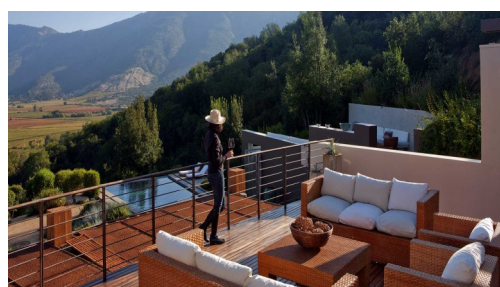

est. 1997
TRAVEL EXPERT
OPERADORA DE TURISMO